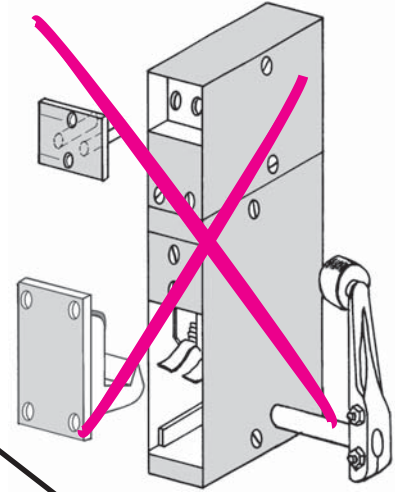

Produit à remplacer

Serrures pour portes coulissantes (type L)

Produit de remplacement

LR 180 ** GCL/N (prudhomme S.a.)

pour porte coulissante (type L)

Matériel optionnel :
CP/DV/G (calibre de perçage).

réf.: LR180 * G GCL-N

réf.: LR180 * D GCL-N

Phases de montage

Ind. A du 13/06/2008

NI LR180 GCL-N

DT-B Document non contractuel, sous réserve de modif. cation - Reproduction interdite.