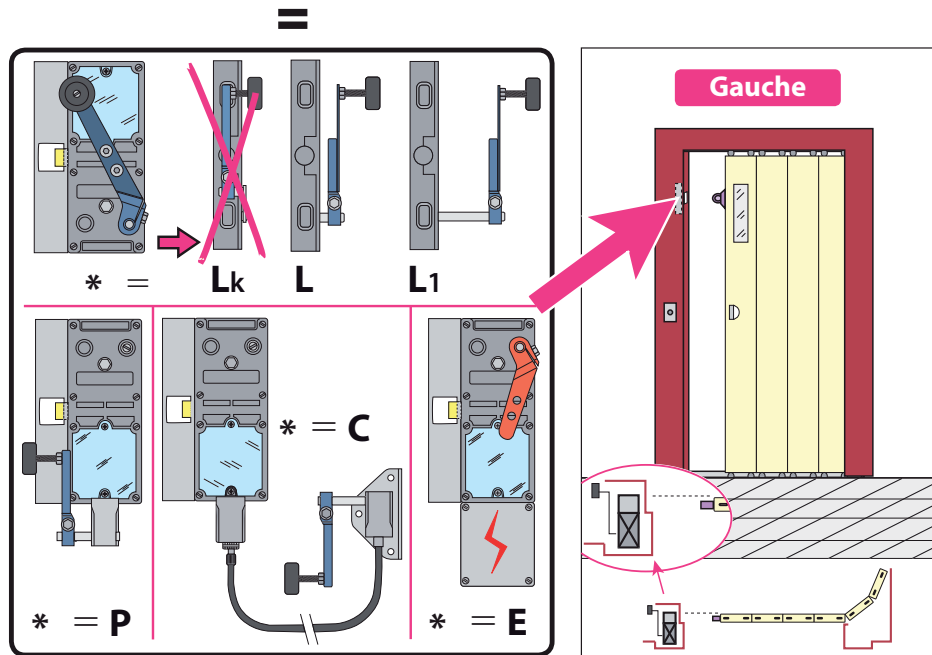

Produit à remplacer

Serrures pour portes coulissantes (type L)

Produit de remplacement

LR 180 ** GCL/N (prudhomme S.a.)

pour porte coulissante (type L)

Matériel optionnel :
CP/DV/G (calibre de perçage).

réf.: LR180 * G GCL-N

réf.: LR180 * D GCL-N

Phases de montage

Ind. A du 13/06/2008

NI LR180 GCL-N

DT-B Document non contractuel, sous réserve de modif. cation - Reproduction interdite.