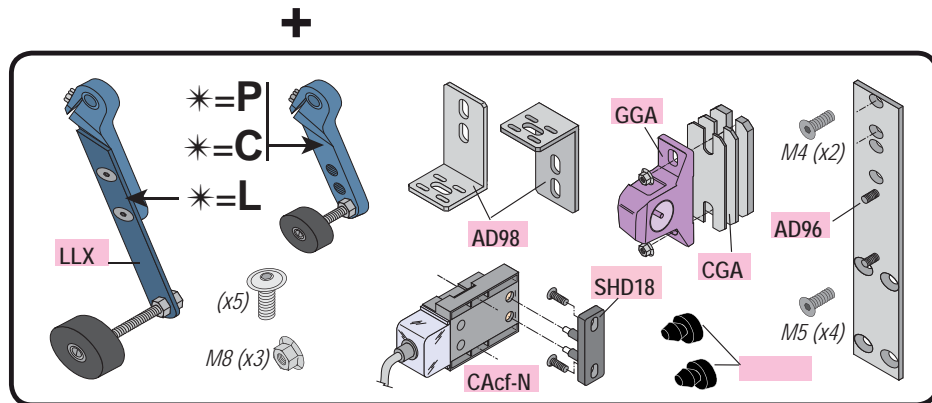

Produit à remplacer

Serrures pour portes coulissantes (type L)

Produit de remplacement

LR 180 ** GCL/N (prudhomme S.a.)

pour porte coulissante (type L)

Matériel optionnel :
CP/DV/G (calibre de perçage).

réf.: LR180 * G GCL-N

réf.: LR180 * D GCL-N

Phases de montage

Ind. A du 13/06/2008

NI LR180 GCL-N

DT-B Document non contractuel, sous réserve de modif. cation - Reproduction interdite.