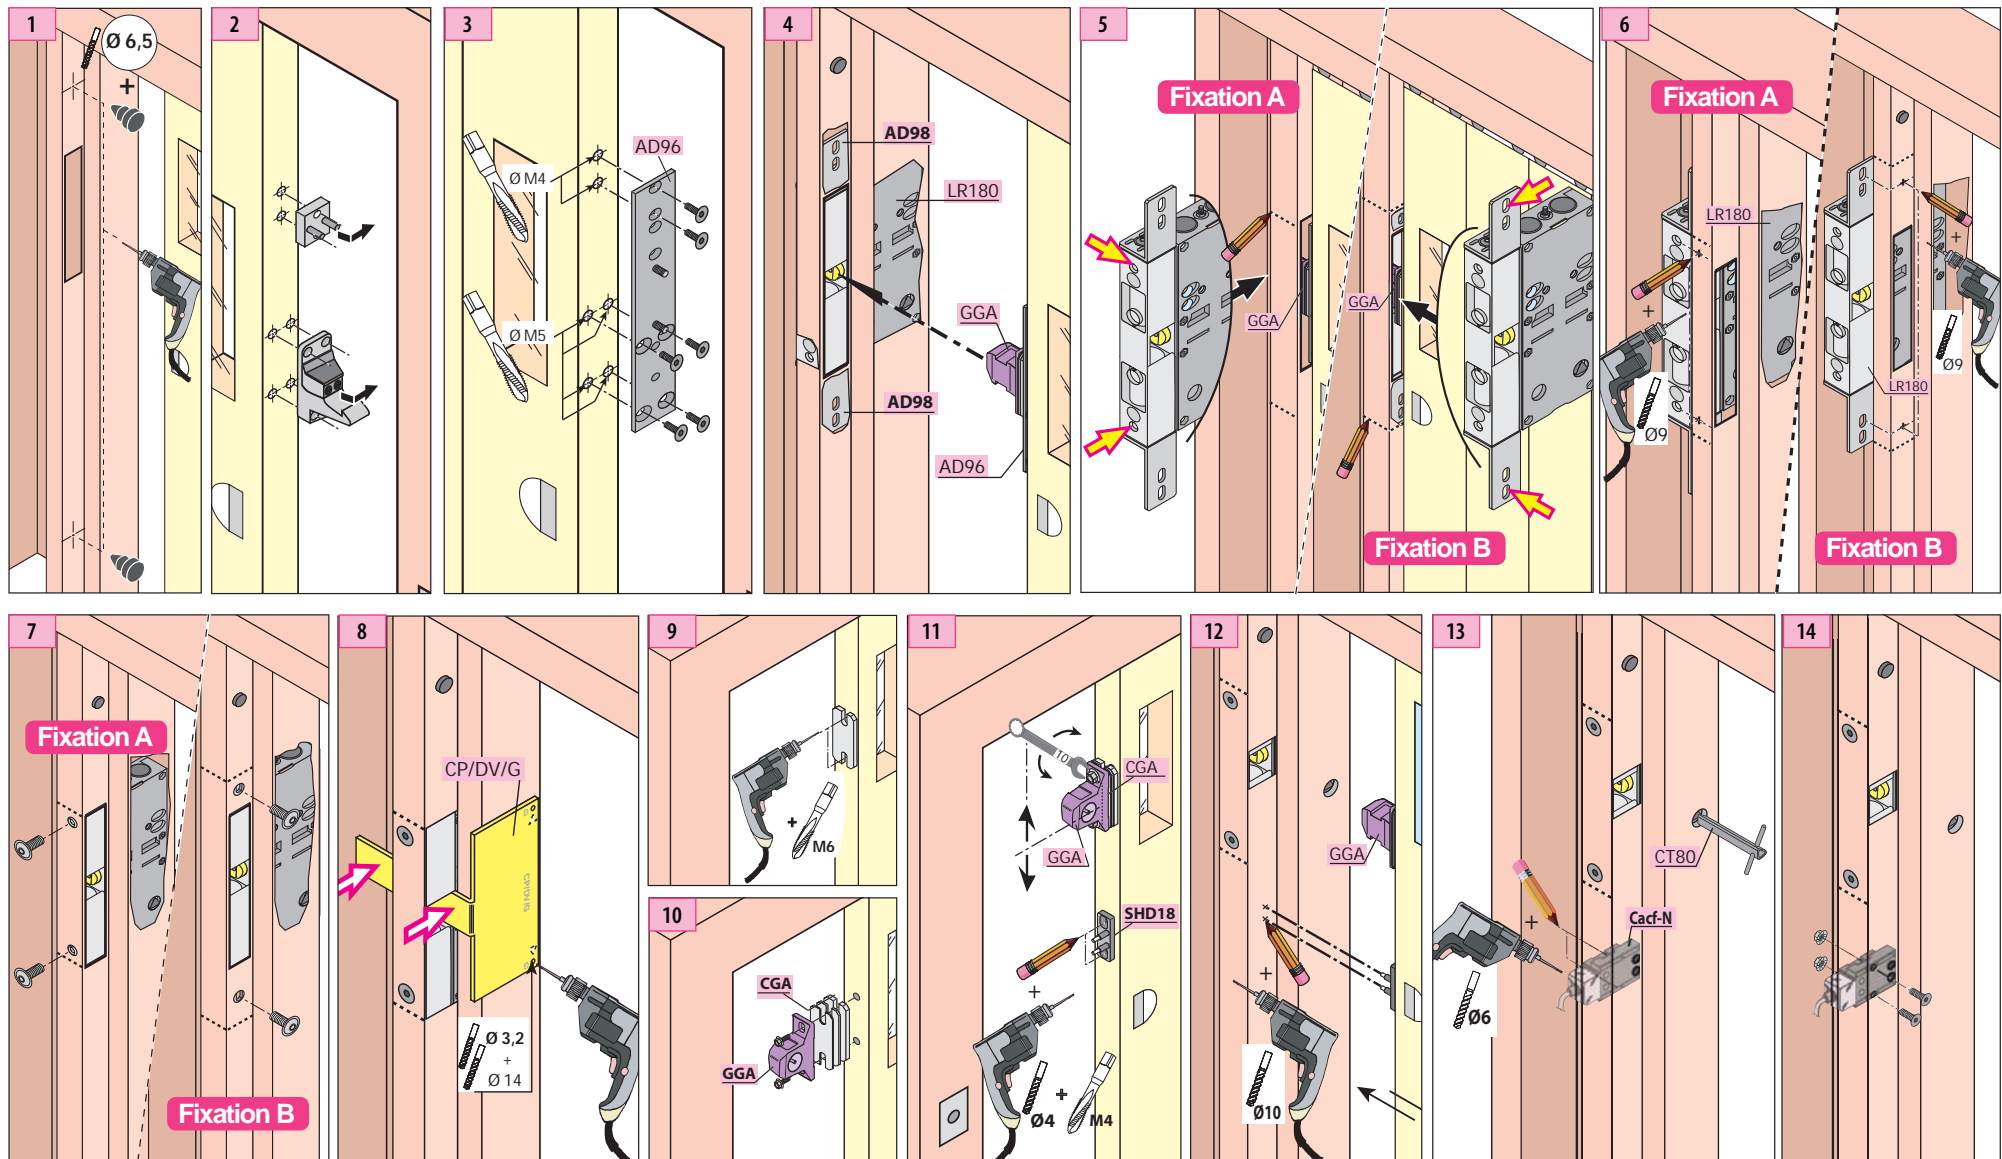

Produit à remplacer

Serrures pour portes coulissantes (type L)

Produit de remplacement

LR 180 ** GCL/N (prudhomme S.a.)

pour porte coulissante (type L)

Matériel optionnel :
CP/DV/G (calibre de perçage).

réf.: LR180 * G GCL-N

réf.: LR180 * D GCL-N

Phases de montage

Ind. A du 13/06/2008

NI LR180 GCL-N

DT-B Document non contractuel, sous réserve de modif. cation - Reproduction interdite.