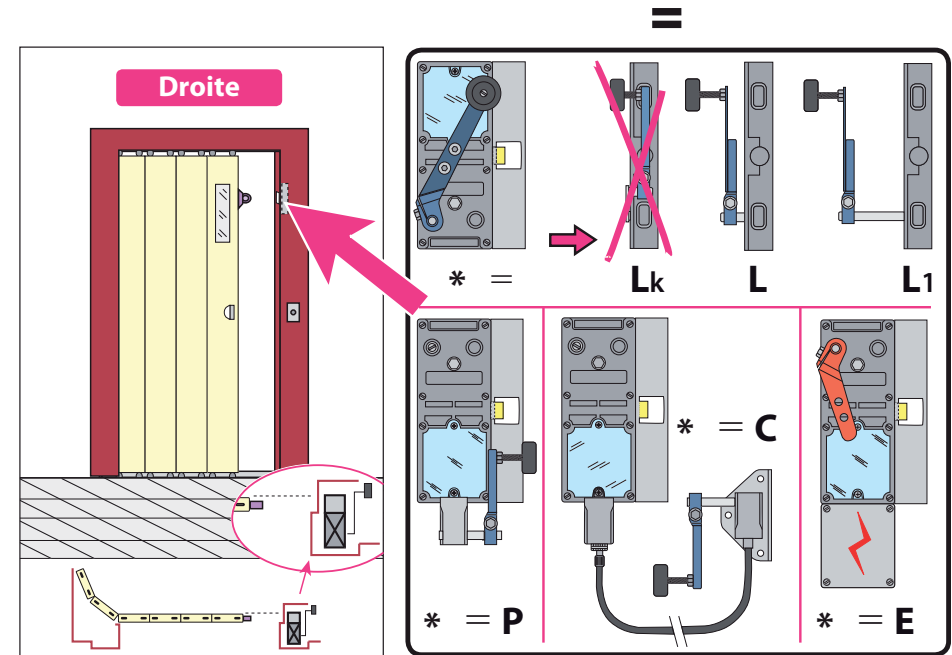

Produit à remplacer

Serrures pour portes coulissantes (type L)

Produit de remplacement

LR 180 ** GCL/N (prudhomme S.a.)

pour porte coulissante (type L)

Matériel optionnel :
CP/DV/G (calibre de perçage).

réf.: LR180 * G GCL-N

réf.: LR180 * D GCL-N

Phases de montage

Ind. A du 13/06/2008

NI LR180 GCL-N

DT-B Document non contractuel, sous réserve de modif. cation - Reproduction interdite.