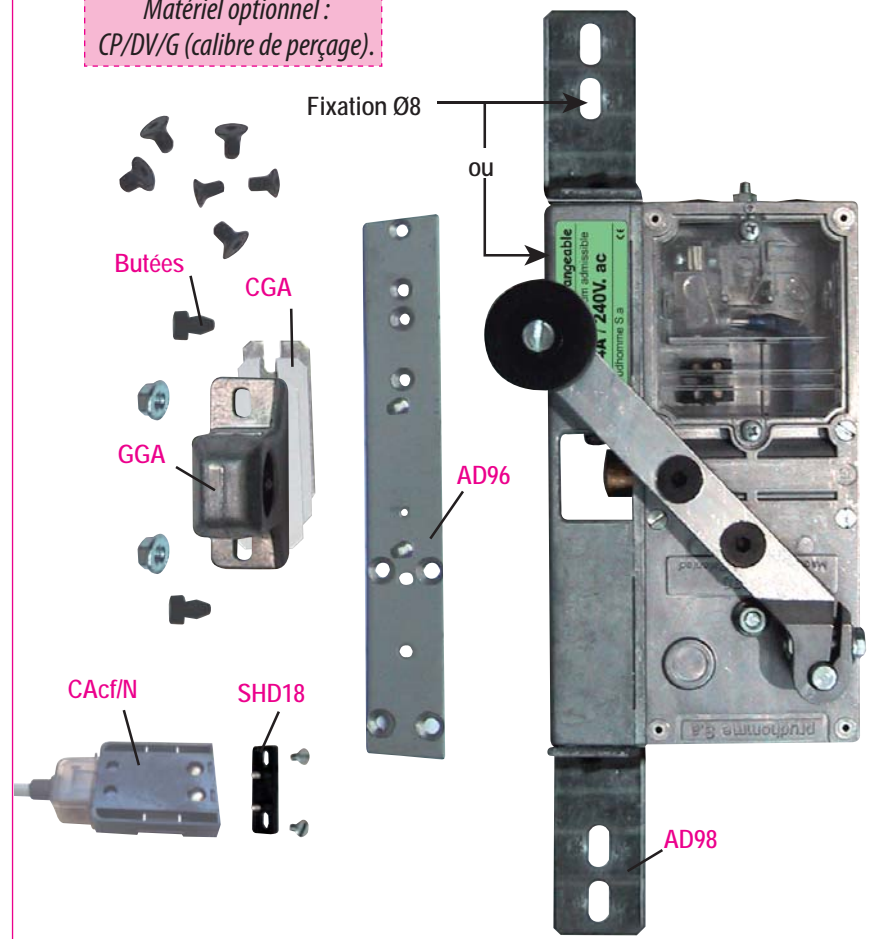

Produit à remplacer

Serrures pour portes coulissantes (type L)

Produit de remplacement

LR 180 ** GCL/N (prudhomme S.a.)

pour porte coulissante (type L)

Matériel optionnel :
CP/DV/G (calibre de perçage).

réf.: LR180 * G GCL-N

réf.: LR180 * D GCL-N

Phases de montage

Ind. A du 13/06/2008

NI LR180 GCL-N

DT-B Document non contractuel, sous réserve de modif. cation - Reproduction interdite.