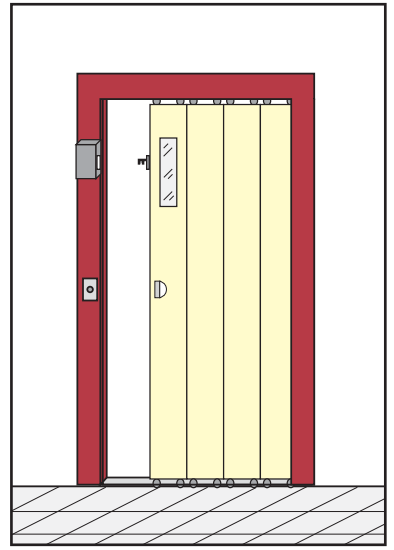

Produit à remplacer

Serrures pour portes coulissantes (type L)

Produit de remplacement

LR 180 ** GCL/N (prudhomme S.a.)

pour porte coulissante (type L)

Matériel optionnel :
CP/DV/G (calibre de perçage).

réf.: LR180 * G GCL-N