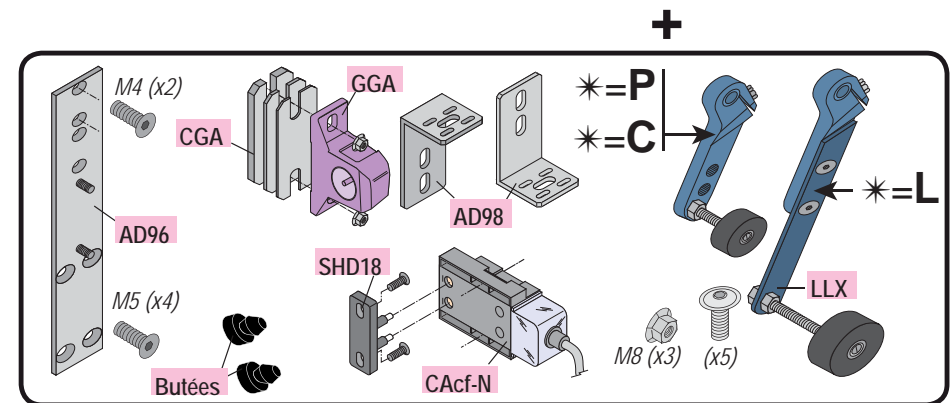

Produit à remplacer

Serrures pour portes coulissantes (type L)

Produit de remplacement

LR 180 ** GCL/N (prudhomme S.a.)

pour porte coulissante (type L)

Matériel optionnel :
CP/DV/G (calibre de perçage).

réf.: LR180 * G GCL-N

réf.: LR180 * D GCL-N

Phases de montage

Ind. A du 13/06/2008

NI LR180 GCL-N

DT-B Document non contractuel, sous réserve de modif. cation - Reproduction interdite.